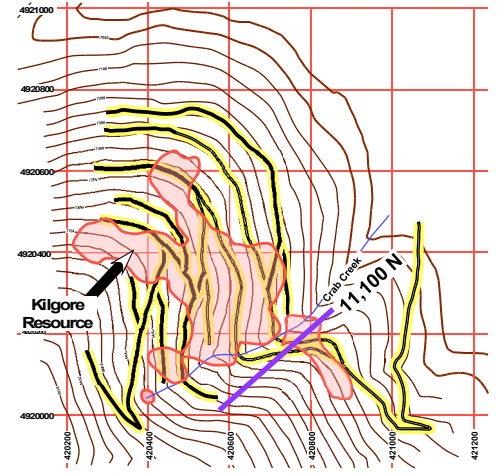

SW

Kilgore Deposit 11,100N N at South End of Deposit

NE

7800
7600
7400
7200
7000
6800

Reference Line

- ▬ Intercept > 0.60 g/t Au
- ▬ Intercept 0.10-0.30 g/t Au