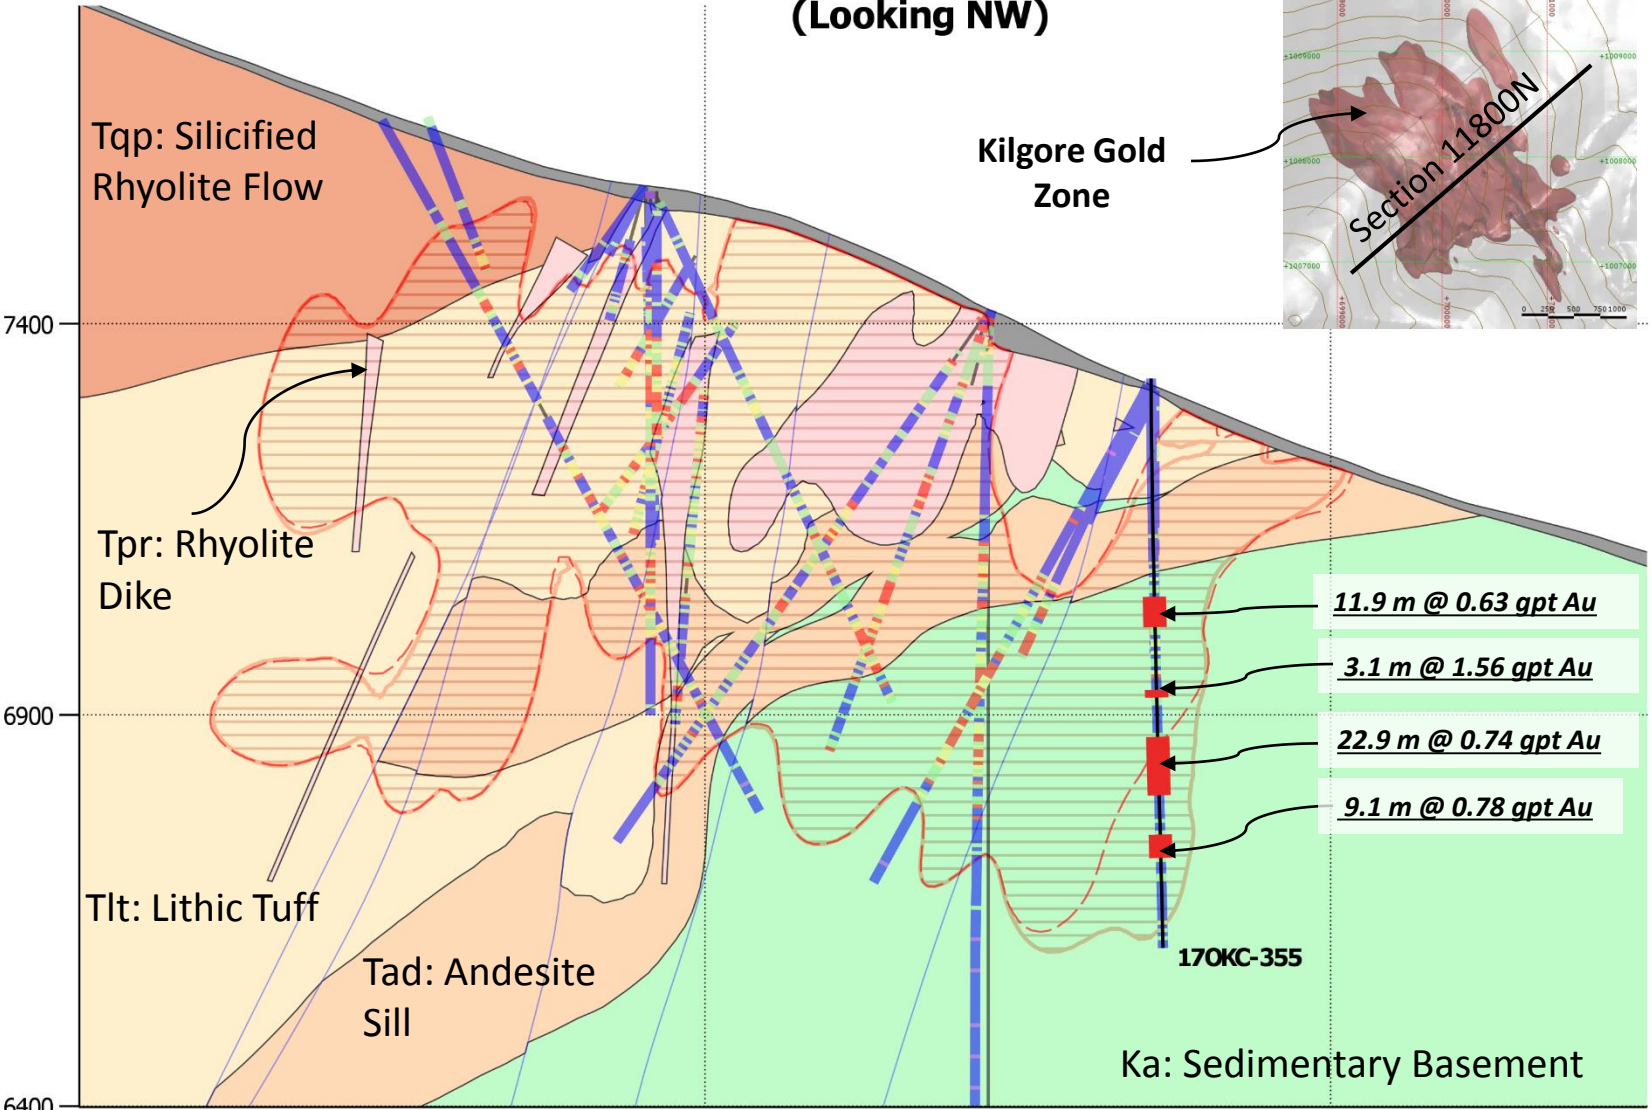

# Drill Hole 170KC-355 (Looking NW)

SW

NE

x: 699474  
y: 1007241

x: 700085  
y: 1007758

x: 700696  
y: 1008274