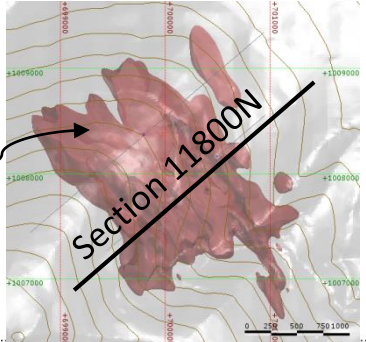

# Drill Hole 170KC-355 (Looking NW)

SW

NE

x: 699474  
y: 1007241

x: 700085  
y: 1007758

x: 700696  
y: 1008274